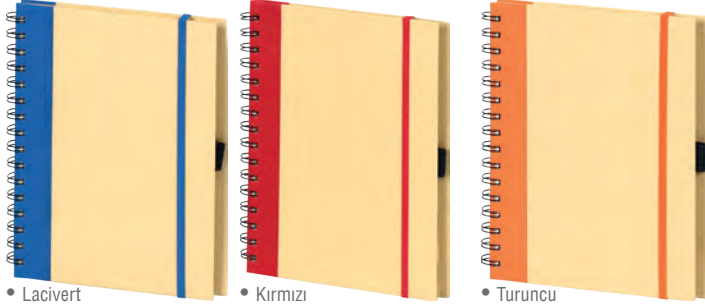

GD-020

- Ebat: 16,5x21,5 cm
- 70 gr. 100 Yaprak
- Krem Kağıt

• Lacivert

• Kırmızı

• Turuncu