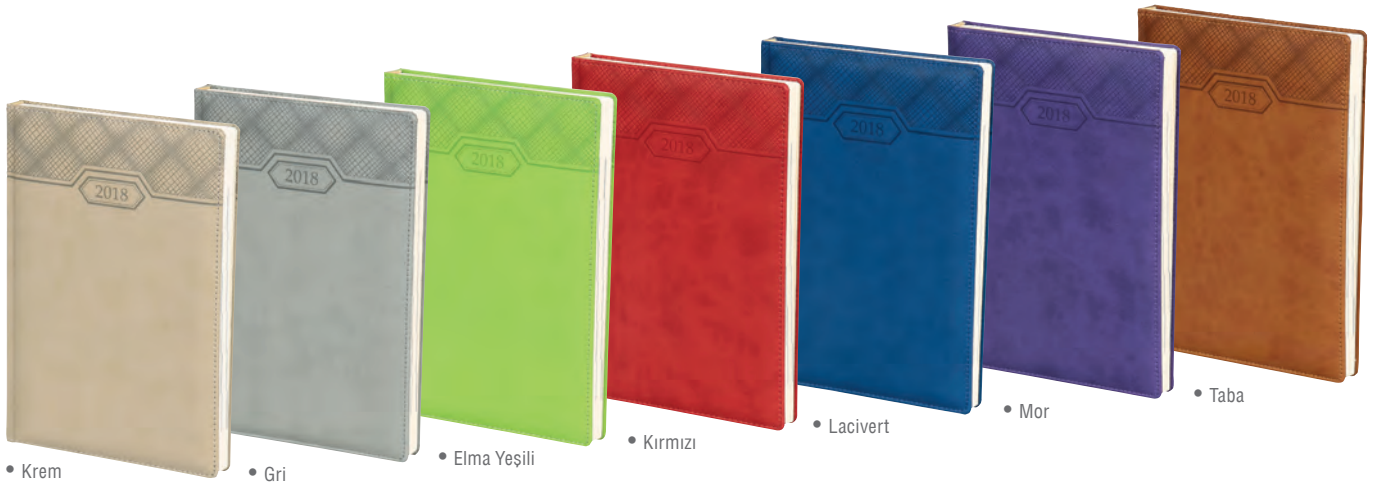

Beyazıt

Günlük Ajanda | Ebat: 16x24 cm | Kağıt: 70 gr. Krem | Sayfa Sayısı: 336 | Baskı: Gofre | Kapak: Termo Deri | Koli Adeti: 40