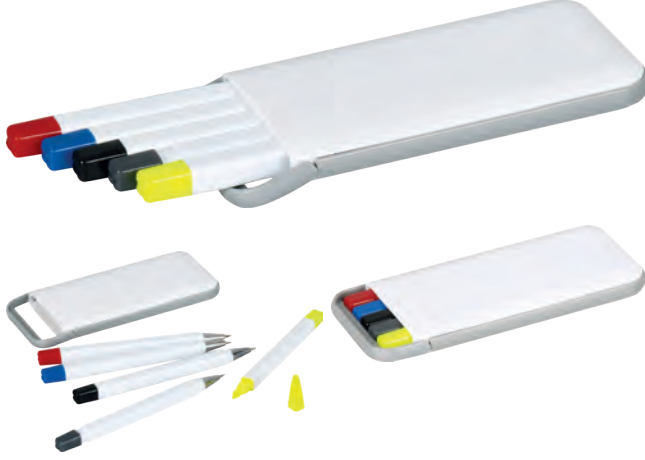

0510-55

- Tükenmez, Versatil ve Fosforlu Kalem Seti