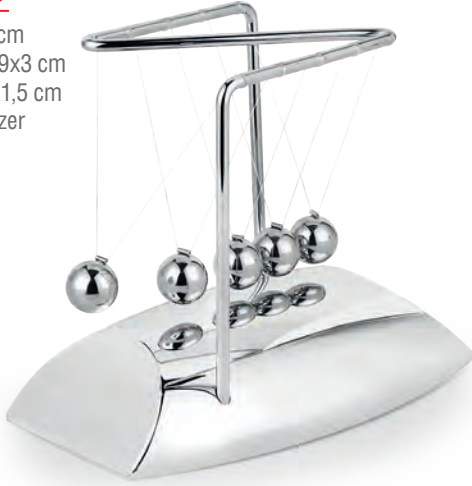

DNG-10

- Ebat: 18x14,5 cm
- Reklam Alanı: 9x3 cm
- Baskı Alanı: 7x1,5 cm
- Baskı Türü: Lazer