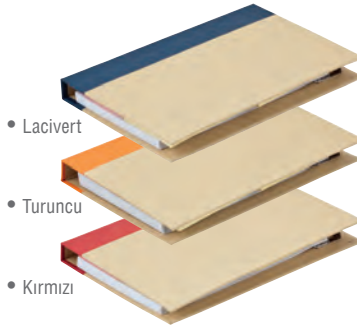

GD-007

- Ebat: 17,5x12x1,5 cm
- Renkli Yapışkanlı Notluk
- Not Kağıdı: 80 gr. 80'li
- Mekanizmalı Kağıt Tutucu
- Tükenmez Kalem
- Baskı Türü: Serigrafi

• Lacivert

• Turuncu

• Kırmızı