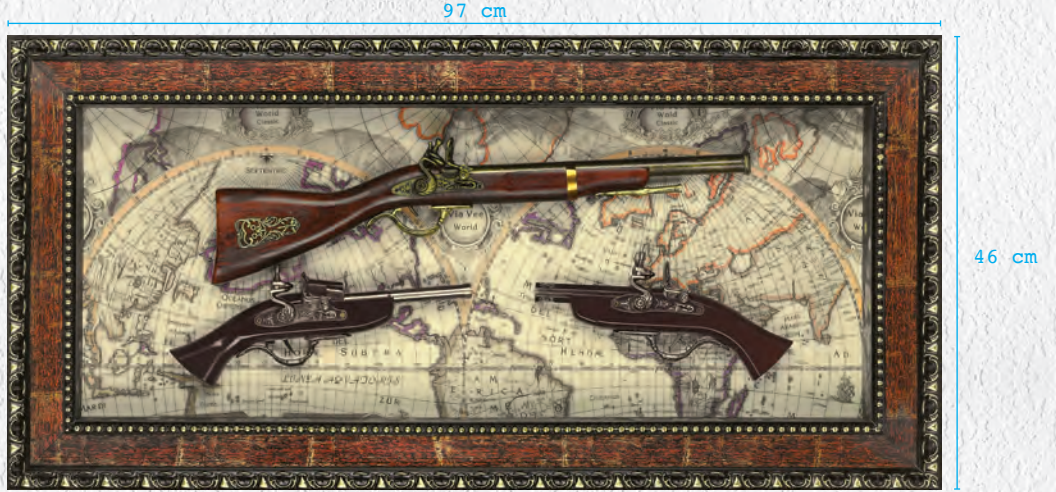

SPN-05

- 3'lü Maket Silahlı Pano
- Ebat: 97x46 cm
- Metal etikete UV baskı uygulanır.