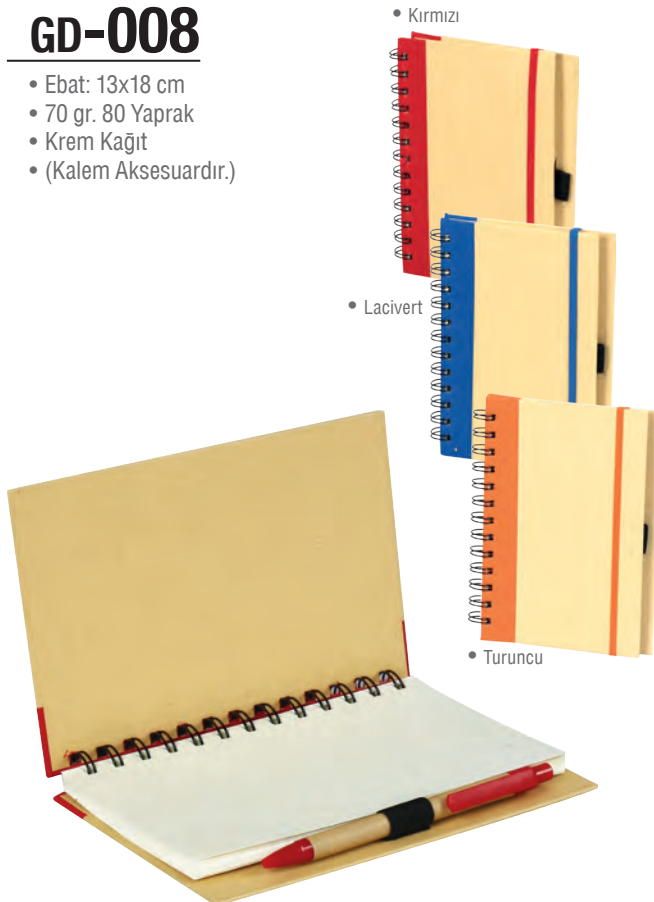

• Lacivert

• Turuncu

GD-008

- Ebat: 13x18 cm
- 70 gr. 80 Yaprak
- Krem Kağıt
- (Kalem Aksesuardır.)

• Kırmızı