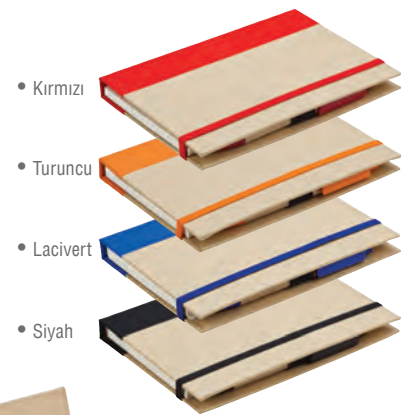

GD-017

- Ebat: 17,5x12x1,5 cm
- Renkli Yapışkanlı Notluk
- Not Kağıdı: 80 gr. 80'li
- Tükenmez Kalem
- Baskı Türü: Serigrafi

• Kırmızı

• Turuncu

• Lacivert