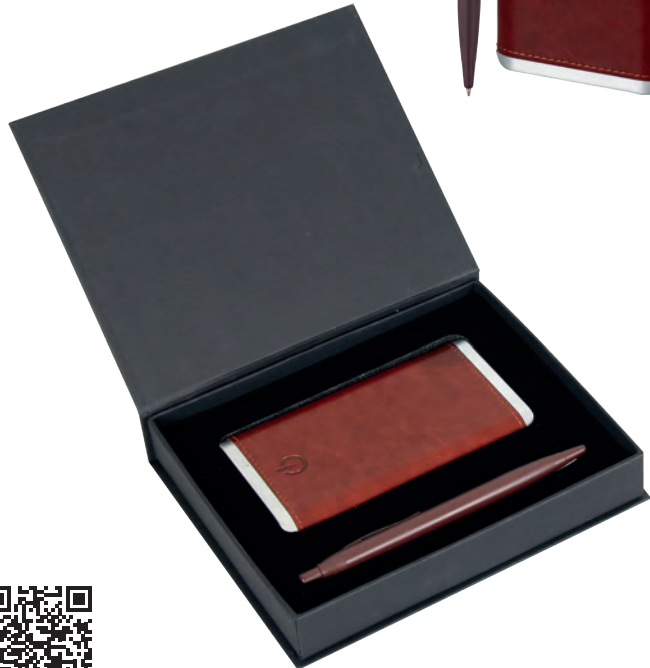

Van Vip Set

- Ebat: 25,5x19,3x4 cm
- Kutu Baskı Alanı: 13x7 cm
- 10000 mAh Powerbank
- Anahtarlık
- 8 GB USB Bellek
- Deri Kaplama Ahşap Kutu
- Kalem aksesuardır.

Bolu Vip Set

- Ebat: 14,5x18 cm
- 6000 mAh Powerbank
- Metal Kalem
- Özel Kutu

Muğla Vip Set

- Ebat: 14,5x18 cm
- 5000 mAh Powerbank
- Metal Kalem
- Özel Kutu