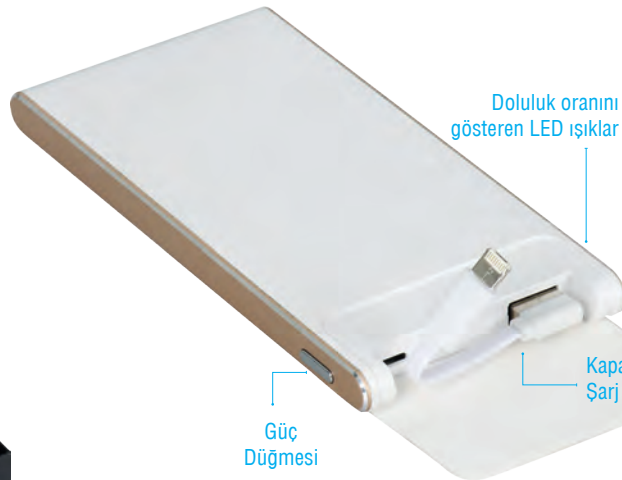

PWB-60

- 6000 mAh tam ve gerçek kapasite
- Ebat: 68x140x10 mm
- Deri kapak ve ABS materyal
- 1A otomatik USB çıkış
- Akım dengeleme ve koruma sistemi
- Lithium polymer batarya
- 2 yıl garanti
- 2 USB Port
- Metal çerçeve
- Ultra ince tasarımı
- Ultra hafif

Güç Düğmesi

Doluluk oranını gösteren LED ışıklar

Kapak içi iki yönlü Micro/IOS Şarj Kablosu