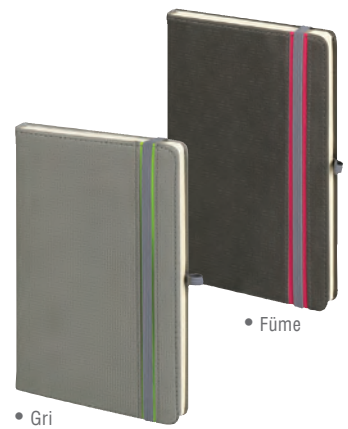

## Sapanca

Tarihsiz Defter | Ebat : 13x21 cm | Kağıt: 80 gr. Krem | Sayfa Sayısı: 240 | Baskı: Gofre | Kapak: Termo Deri | Koli Adeti: 40

• Turkuaz

• Turuncu

• Mavi

• Lacivert

• Kahve

• Gri