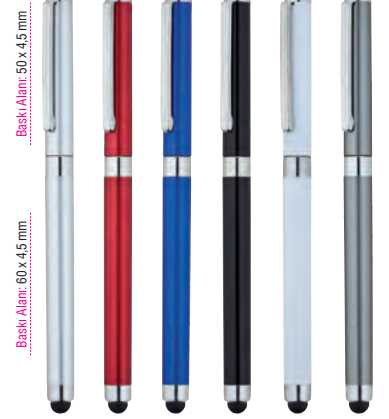

0555-310

• Roller Kalem

Baskı Alanı: 50 x 4,5 mm

Baskı Alanı: 60 x 4,5 mm