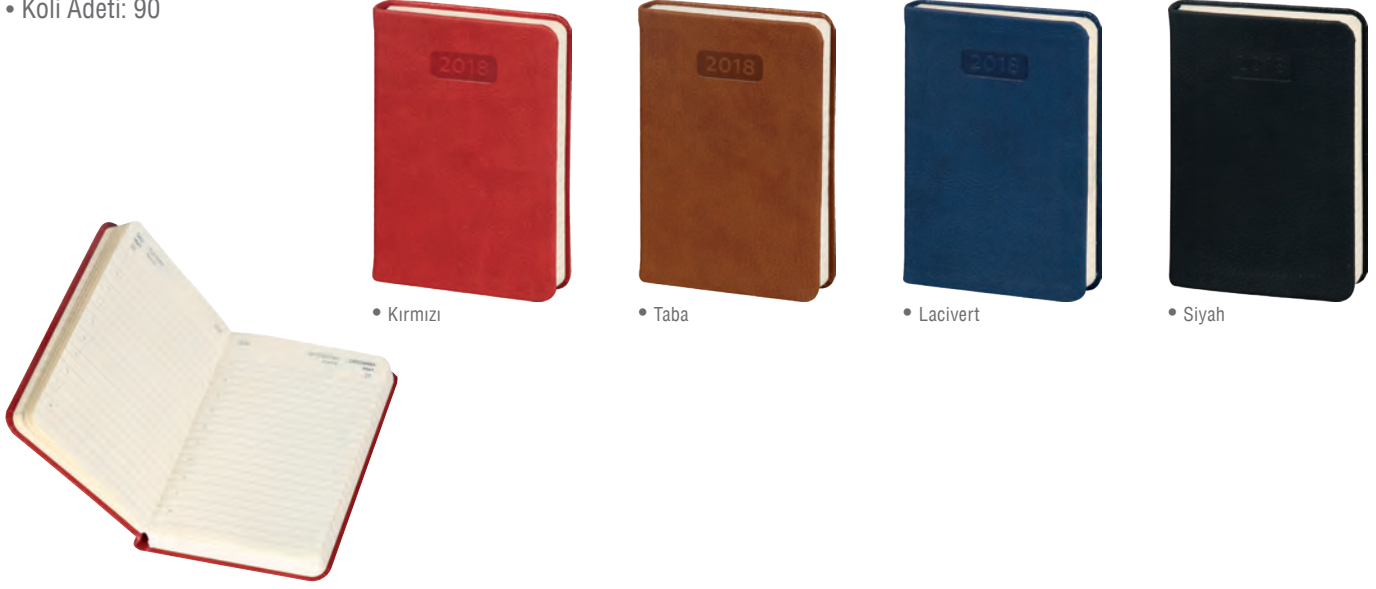

Küçükköy

Yumuşak Kapak

- **Günlük Cep Ajanda**
- Ebat: 8,5x13 cm
- Kağıt: 70 gr. Krem
- Sayfa Sayısı: 336
- Baskı: Gofre-Serigrafi
- Kapak: Termo Deri
- Koli Adeti: 90

• Kırmızı

• Taba

• Lacivert

• Siyah

Çatalca

Yumuşak Kapak

- **Haftalık Cep Ajanda**
- Ebat: 9x14 cm
- Kağıt: 70 gr. Krem
- Sayfa Sayısı: 176 (120 Sayfa Haftalık, 56 Sayfa Notluk)
- Baskı: Gofre
- Kapak: Termo Deri
- Koli Adeti: 90