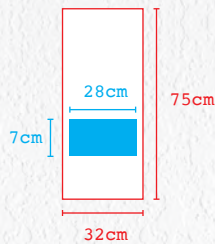

## G-2531

- Kadife Kutulu

Ebat (Çap): 13 cm  
Baskı Alanı (Çap): 7,8 cm