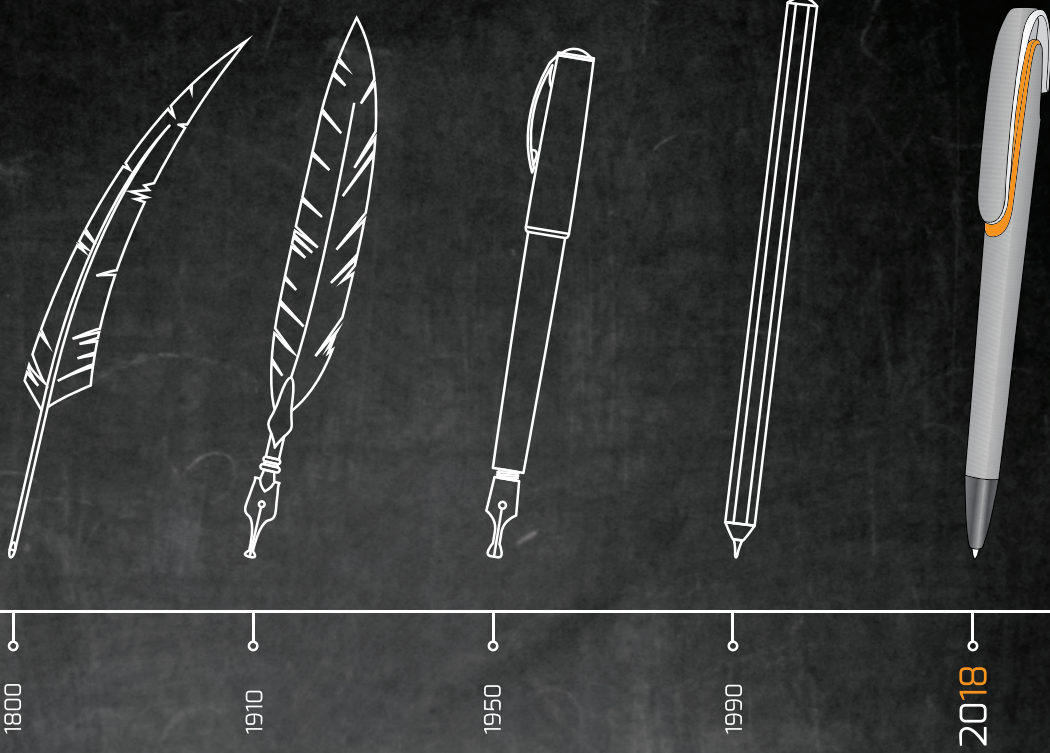

## 0544-330

• Tükenmez Kalem

herkes yazmak için birşeyler kullanır

biz kalem üretiyoruz

Baskı Alanı: 60 x 5,5 mm.

0544-150

• Tükenmez Kalem

**0544-20**