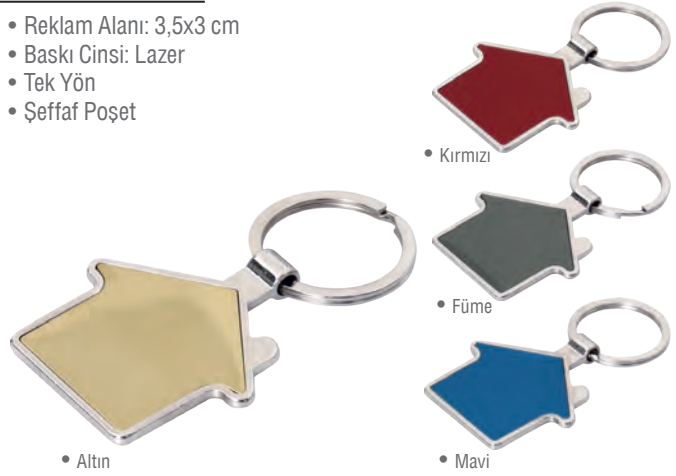

AN-5610

- Reklam Alanı: 3,5x3 cm
- Baskı Cinsi: Lazer
- Tek Yön
- Şeffaf Poşet