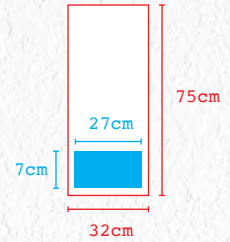

İSTIKLÂL MARŞI

*Korkma, sönmez bu şafaklarda yüzen al sancak
Sönmeden yurdumun üstünde tüten en son ocak.
O benim milletimin yıldızıdır parlayacak!
O benimdir, o benim milletimin ancak!*

*Catma, kurban olayım, çehreni ey nazlı hilal!
Kahraman ırkıma bir gül... ne bu şiddet, bu celâl?
Sana olmaz dökülen kanlarımız sonra helal.
Hakkıdır, Hakk'a tapan milletimin istiklal.*

*Ben ezelden beridir hür yaşadım, hür yaşarım!
Hangi çılgın bana zincir vuracakmış? Şaşarım!
Kükremiş sel gibiyim; sesime gülmeyi, aşarım.
Yırtarım dağları, enginlere aştım, taşarım.*

*Garbın afkünü sarmışsa çelik zırhlı duvar:
Benim imam döle göğsüm gibi şehadettin yan.
Ulusun, korkma! Nasıl böyle bir imanı boğar,
"Medeniyet!" dediğin tek dişi kalmış canavar?*

*Arkadaş, yurduma alçakları uğratma sakın;
Siper et gövdeni, dursun bu hayâsızca akın.
Doğacaktır sana va'dettiği günler Hakk'ın,
Kim bilir, belki yarın, belki yarından da yakın.*

*Bastığın yerleri "toprak" diyerek geçme, tanı!
Düşün altındaki binlerce kefensiz yatanı.
Sen şehid olğusun, incitme, yazaktır atanı,
Verme, dünyaları alsan da bu cennet vatanı.*

*Kim bu cennet vatanın uğruna olmaz ki feda?
Şüheda fışkıracak toprağı sıksan, şüheda!
Canı, canını, bütün varını alsın da Hudâ,
Eminsen tek vatanından beni dünyada cüda.*

*Rühumun senden İlahi, şudur ancak emeli:
Döğmesin me'âbedimin göğsüne mî-mâhrem eli!
Bu ezanlar-ki şehadetleri dinin temeli:
Ebedî yurdumun üstünde benim insemeli.*

*O zaman vedâ ile bin seode eder-yarsa: taşım.
Her cerihmandan, İlahi, boşanıp kani yaşım;
Fıhtır ruh-i mücerred gibi yerden na'şım;
O zaman yükselerek arşa değer belki başım!*

*Dağları sen de şafaklar gibi ey nazlı hilal!
Olun artık dökülen kanlarımın hepsi helal!
Ebediyen sana yok, ırkıma yok izmihâl!
Hakkıdır, hür yaşamış, bayrakımın hürriyet,
Hakkıdır, Hakk'a tapan milletimin istiklâl!*

M. Akif Ersoy

19-49