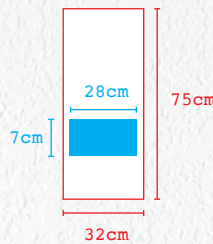

H-24

• Dağ ve Göl

H-24

Ocak		Şubat		Mart		Nisan	
1	2	3	4	5	6	7	8
9	10	11	12	13	14	15	16
17	18	19	20	21	22	23	24
25	26	27	28	29	30	31	
Mayıs		Haziran		Temmuz		Ağustos	
1	2	3	4	5	6	7	8
9	10	11	12	13	14	15	16
17	18	19	20	21	22	23	24
25	26	27	28	29	30	31	
Eylül		Ekim		Kasım		Aralık	
1	2	3	4	5	6	7	8
9	10	11	12	13	14	15	16
17	18	19	20	21	22	23	24
25	26	27	28	29	30	31	

2018 Happy new year