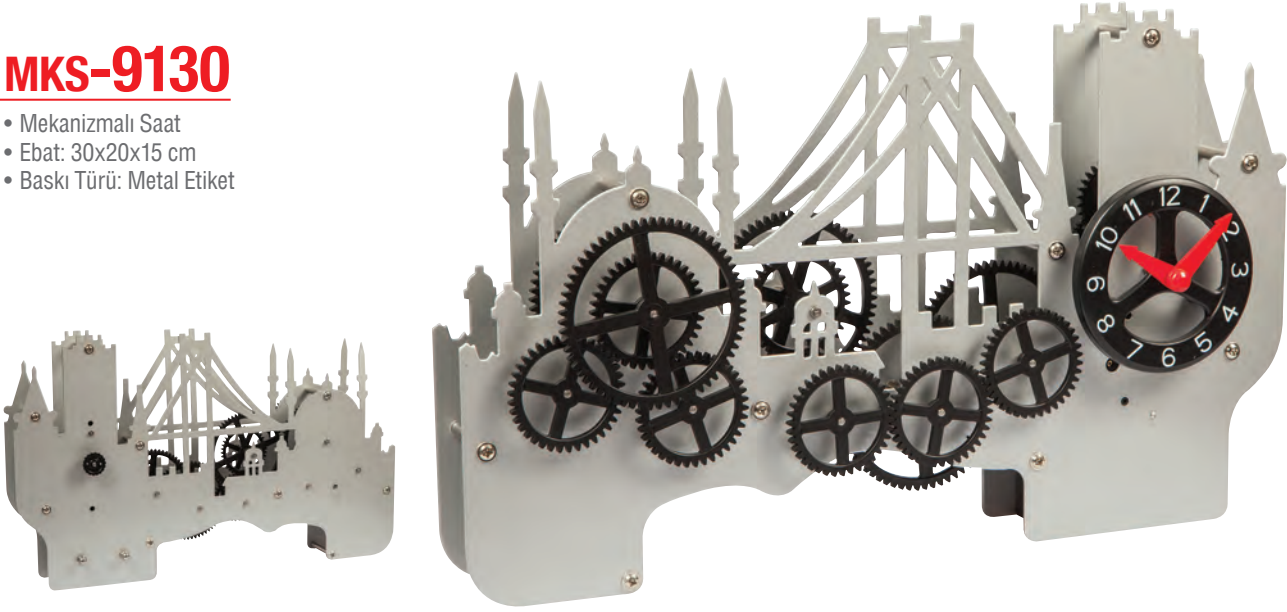

## MKS-9130

- Mekanizmalı Saat
- Ebat: 30x20x15 cm
- Baskı Türü: Metal Etiket