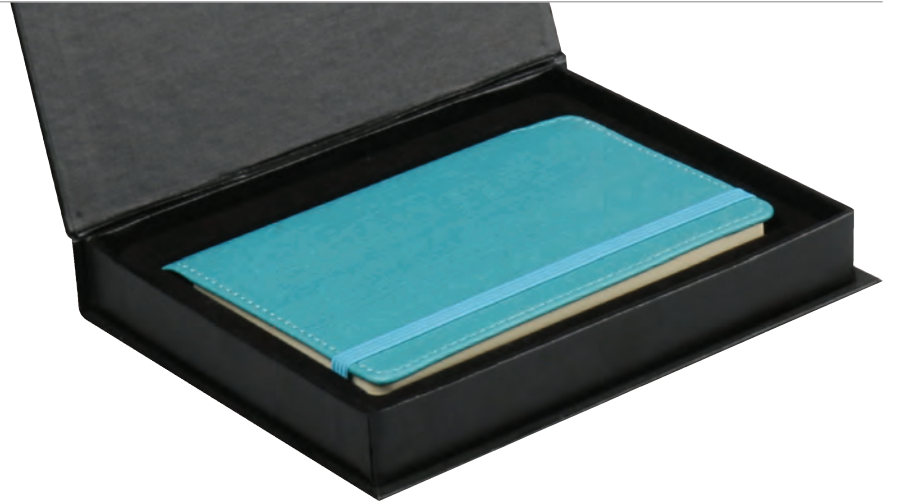

• Kırmızı

• Lacivert

• Siyah

• Turkuaz

• Turuncu