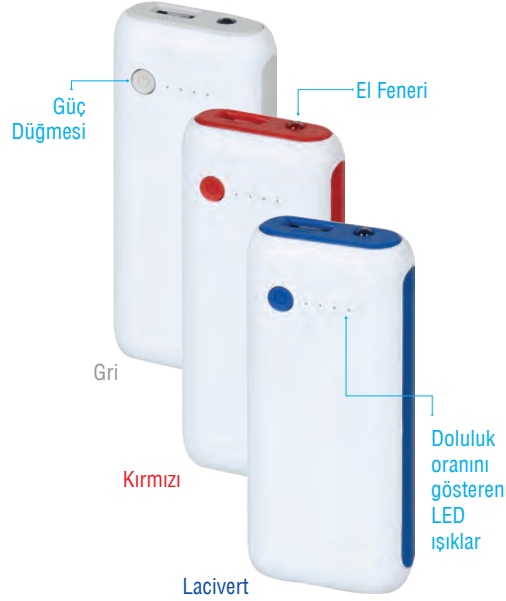

PWB-55

- **5200 mAh tam ve gerçek kapasite**
- **Ebat:** 47x100x20 mm
- Akım dengeleme ve koruma sistemi
- Lithium ION (silindir) batarya
- 1A USB çıkış
- 2 yıl garanti

Micro USB Şarj Kablosu