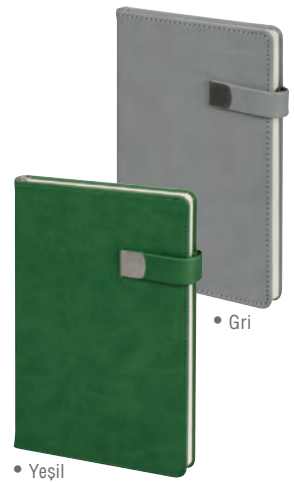

Yalova

Tarihsiz Defter | Ebat: 13x21 cm | Kağıt: 80 gr. Krem | Sayfa Sayısı: 224 | Baskı: Gofre-Serigrafi | Kapak: Termo Deri | Koli Adeti: 40