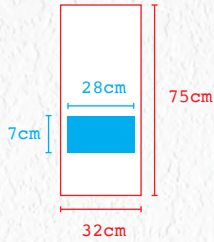

H-39

• İstiklâl Marşı

İstiklâl Marşı

*Korkma, sönmez bu şafaklarda yüzen al sancak
Sönmeden yurdumun üstünde tüten en son ocak.
O benim milletimin yıldızıdır parlayacak!
O benimdir, o benim milletimin ancak!*

*Catma, kurban olayım, çehreni ey nazlı hilal!
Kahraman ırkıma bir gül... ne bu şiddet, bu celâl?
Sana olmaz dökülen kanlarımız sonra helal.
Hakkıdır, Hakk'a tapan milletimin istiklal.*

M. Akif Ersoy

19-39

2018

Ne mutlu yıllar *Happy new year*

OCAK	ŞUBAT	MART	NİSAN
1 2 3 4 5 6 7	1 2 3 4	1 2 3 4	1 2 3 4 5 6 7 8
8 9 10 11 12 13 14	5 6 7 8 9 10 11	5 6 7 8 9 10 11	8 9 10 11 12 13 14
15 16 17 18 19 20 21	12 13 14 15 16 17 18	12 13 14 15 16 17 18	15 16 17 18 19 20 21
22 23 24 25 26 27 28	19 20 21 22 23 24 25	19 20 21 22 23 24 25	18 19 20 21 22 23 24 25
26 27 28	26 27 28 29 30	26 27 28 29 30	24 25 26 27 28 29 30
			31
MAYIS	HAZİRAN	TEMMUZ	AĞUSTOS
1 2 3 4 5 6 7 8	1 2 3 4	1 2 3 4	1 2 3 4 5 6 7 8
9 10 11 12 13 14	5 6 7 8 9 10 11	5 6 7 8 9 10 11	8 9 10 11 12 13 14
15 16 17 18 19 20 21	12 13 14 15 16 17 18	12 13 14 15 16 17 18	15 16 17 18 19 20 21
22 23 24 25 26 27	19 20 21 22 23 24 25	19 20 21 22 23 24 25	18 19 20 21 22 23 24 25
26 27 28 29 30 31	26 27 28 29 30	26 27 28 29 30	24 25 26 27 28 29 30
			31
EYLÜL	EKİM	KASIM	ARALIK
1 2 3 4 5 6 7 8 9	1 2 3 4 5 6 7 8 9 10 11 12 13 14 15 16 17 18 19 20 21 22 23 24 25 26 27 28 29 30 31	1 2 3 4 5 6 7 8 9 10 11 12 13 14 15 16 17 18 19 20 21 22 23 24 25 26 27 28 29 30	1 2 3 4 5 6 7 8 9 10 11 12 13 14 15 16 17 18 19 20 21 22 23 24 25 26 27 28 29 30 31